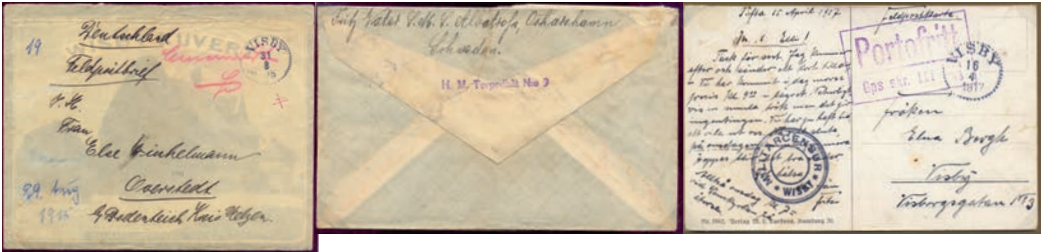

2559 Samling ca 250st militära stämplor inkl många svåra och mycket pr och lyx. Ovanlig samling! 1500

2560 SP-stämplor: samling 1-11 komplett inkl två typer på SP9. Många pr-lyx. 500

 2561 KARTOR: 11st militära kartor 1850-80 bla Inledning och Förläggning med utmärkta "ansvarsområden" för olika regementen etc. OVANLIGA och dekorativa! 500
 2562 Låda säkerligen 2000-3000 beg/obeg M-brev samt en del annat. Fyndchans på varianter mm. MASSOR! 300
 2563 KONGO: korresp. 21st brev bla 11st m "Teknikergrupperna" och en med rektangulär Swedish Contingent Commander 400